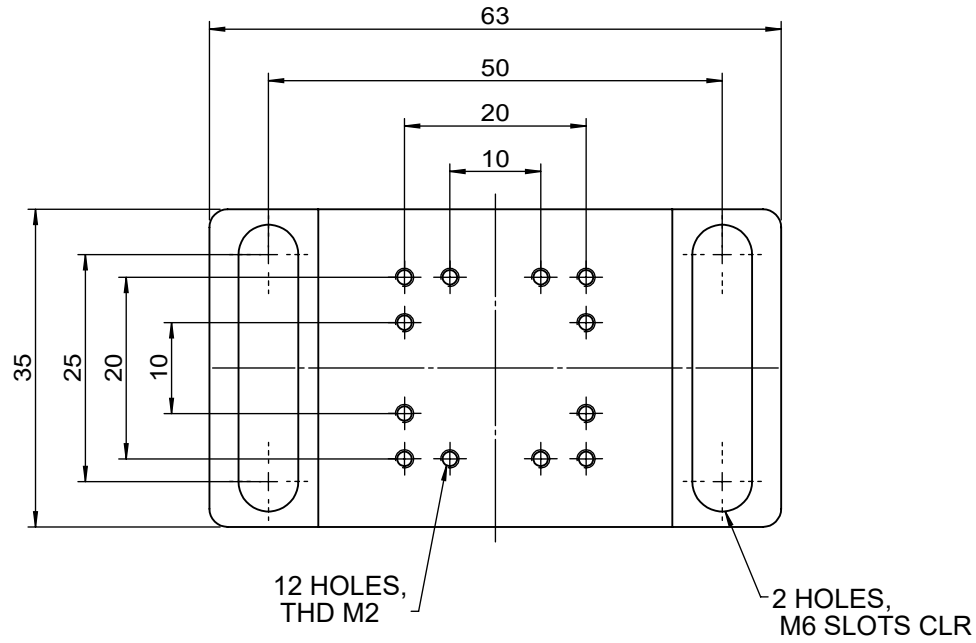

			TITLE:	
			56LTS-AM	
			DWG. NO.	56LTS-AM
			MATERIAL:	
DRAWN			Miki	2013/8/13
ENG APPR.			Johnny	2013/8/13
			SCALE:	1.2:1
			REV	0