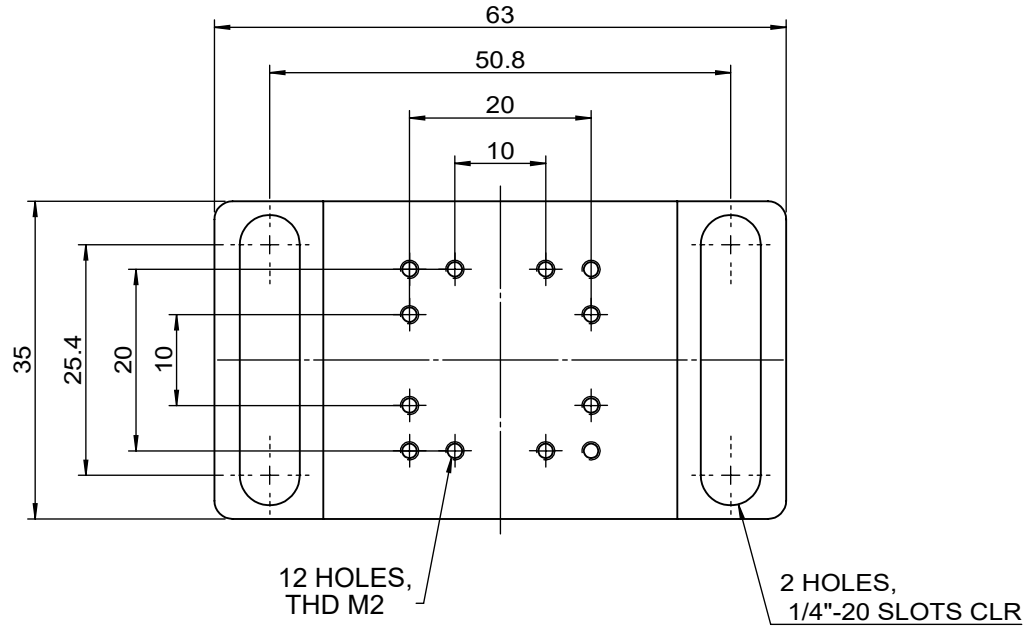

			TITLE:	
			56LTS-A	
			DWG. NO.	56LTS-A
			MATERIAL:	
DRAWN			John	2022/10/17
ENG APPR.			Johnny	2022/10/17
			SCALE:	1.2:1
			REV	0